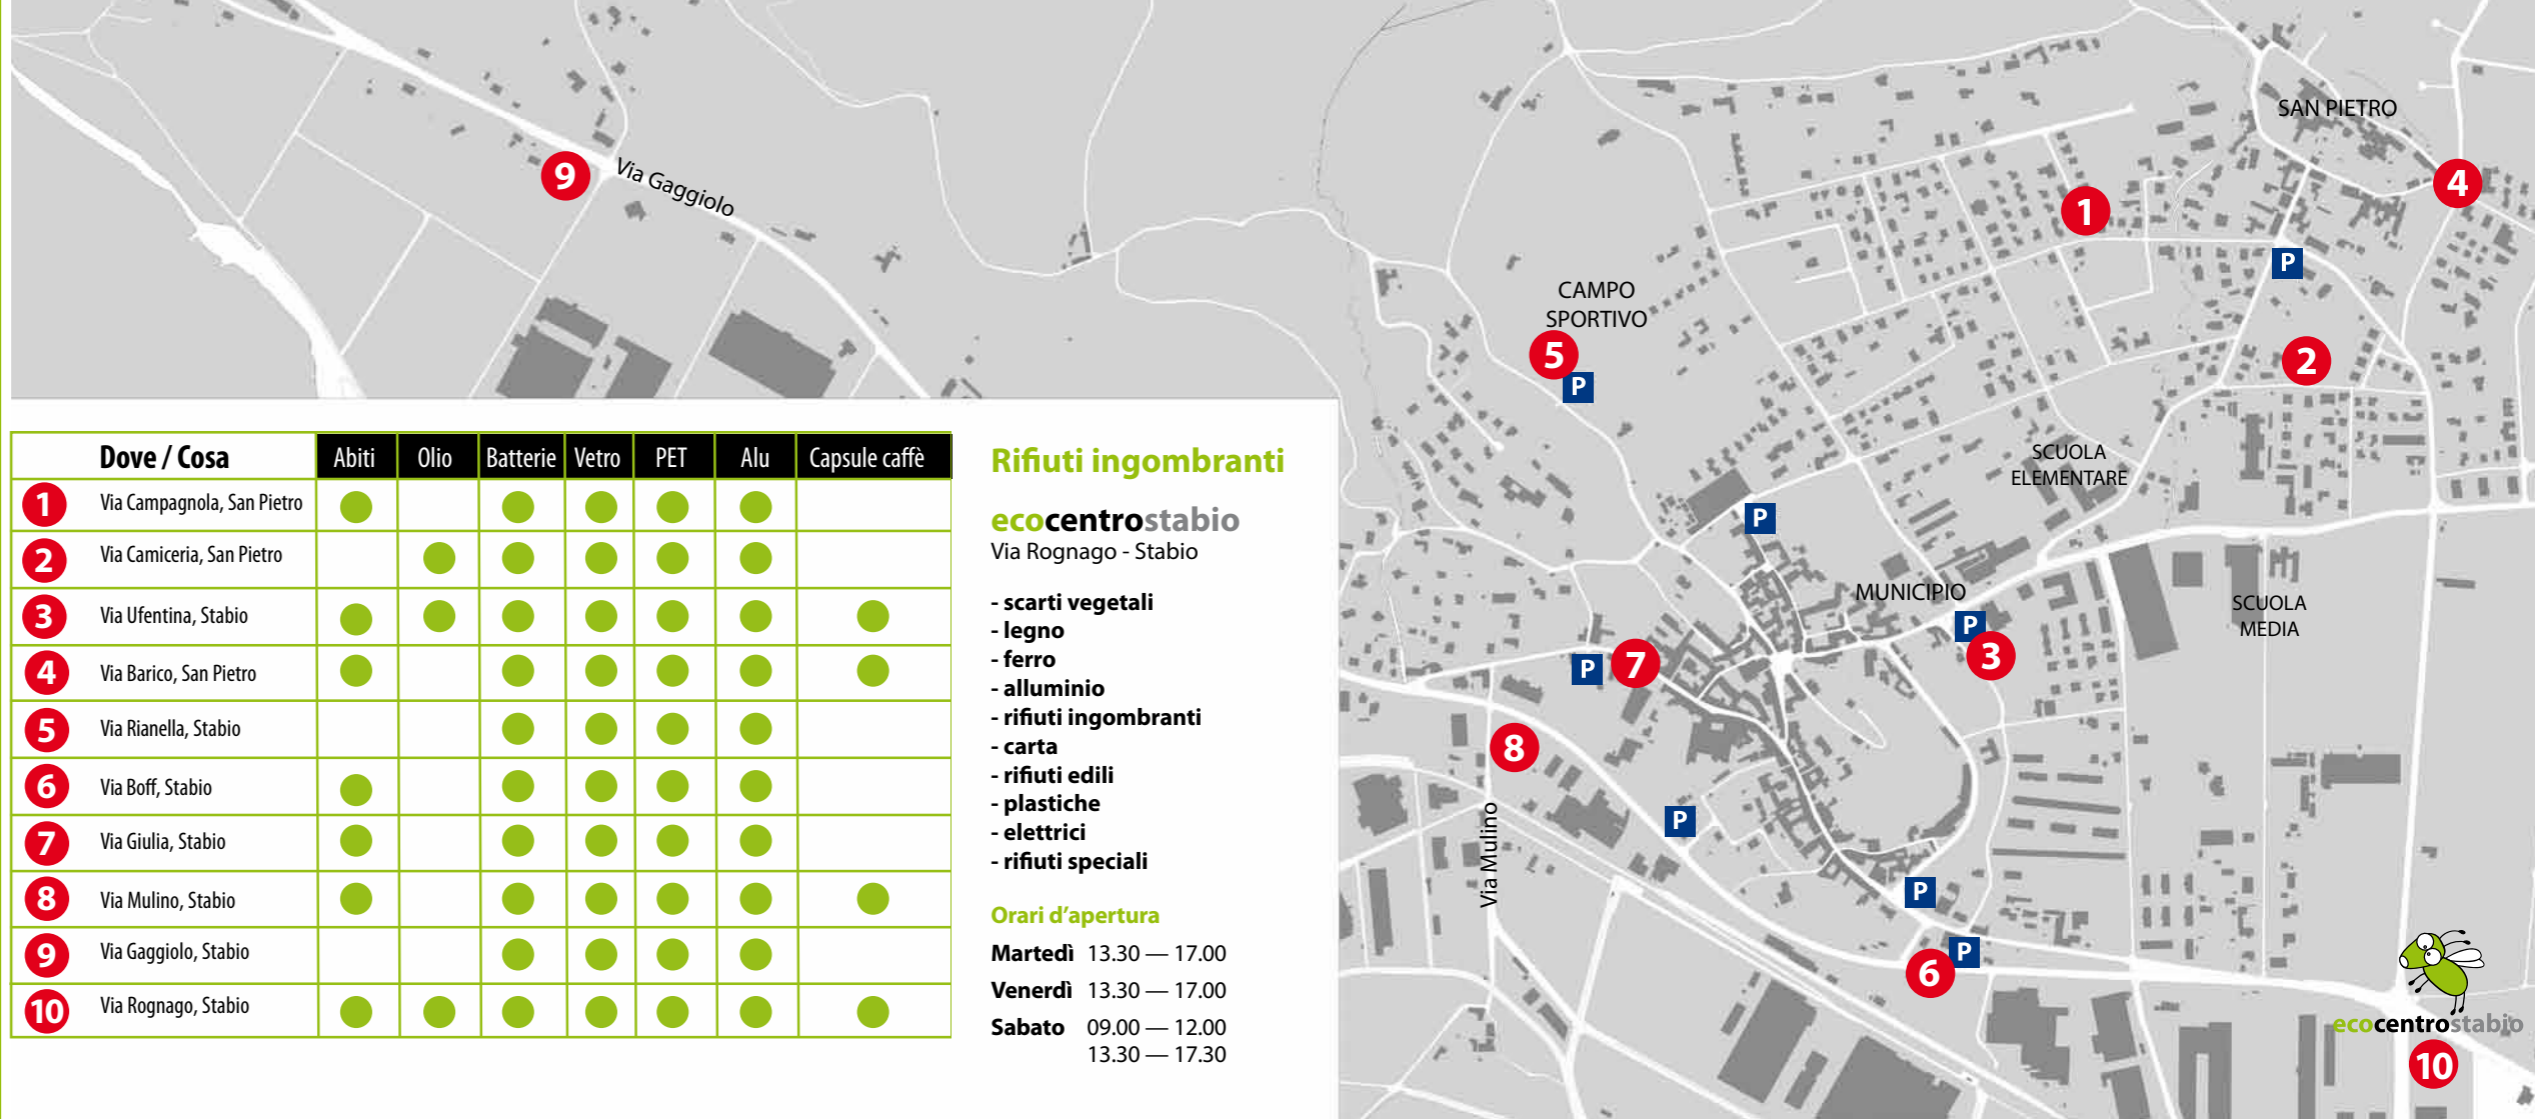

I rifiuti domestici dovranno essere messi negli appositi sacchi ufficiali di colore verde.

Appositi container sono inoltre a disposizione sul territorio comunale. In questi container potranno essere messi esclusivamente i sacchi ufficiali verdi contenenti rifiuti di origine domestica la cui separazione non è prevista.

Scarti vegetali

Gli scarti vegetali devono essere portati all'**ecocentro stabio** in Via Rognago negli orari di apertura.

La raccolta del verde (scarti vegetali) viene pure effettuata settimanalmente il lunedì, da aprile a novembre, lungo le vie del Comune **a condizione che gli scarti siano messi negli appositi contenitori verdi** da 110 o 240 litri.

Per maggiori dettagli si rimanda all'ordinanza pubblicata in questo opuscolo.

Dove / Cosa	Abiti	Olio	Batterie	Vetro	PET	Alu	Capsule caffè
1 Via Campagnola, San Pietro	●		●	●	●	●	
2 Via Camiceria, San Pietro		●	●	●	●	●	
3 Via Ufentina, Stabio	●	●	●	●	●	●	●
4 Via Barico, San Pietro	●		●	●	●	●	●
5 Via Rianella, Stabio			●	●	●	●	
6 Via Boff, Stabio	●		●	●	●	●	
7 Via Giulia, Stabio	●		●	●	●	●	
8 Via Mulino, Stabio	●		●	●	●	●	●
9 Via Gaggiolo, Stabio			●	●	●	●	
10 Via Rognago, Stabio	●	●	●	●	●	●	●

Rifiuti ingombranti

ecocentrostabio

Via Rognago - Stabio

- scarti vegetali
- legno
- ferro
- alluminio
- rifiuti ingombranti
- carta
- rifiuti edili
- plastiche
- elettrici
- rifiuti speciali

Orari d'apertura

Martedì 13.30 — 17.00

Venerdì 13.30 — 17.00

Sabato 09.00 — 12.00
13.30 — 17.30