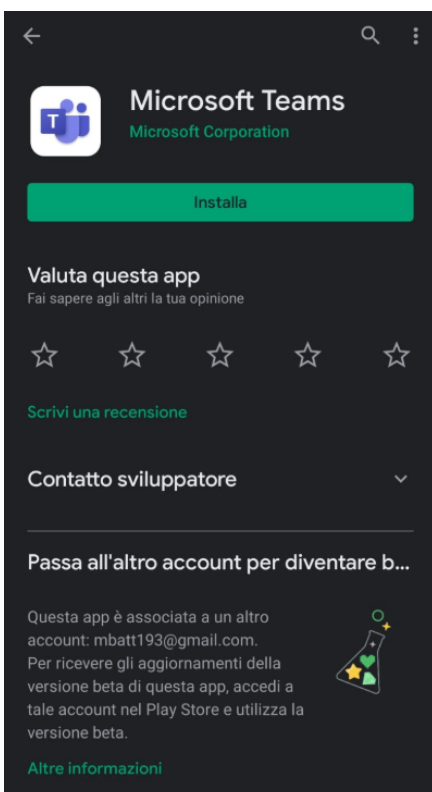

## Teams per Android

Accedere a Google Play store

Nella ricerca digita Teams e seleziona Microsoft Teams tra le opzioni.

Installare l'applicazione.

Aprire l'applicazione.

Infine accedere con l'utente che ti è stato fornito in stile [nome.cognome@edu.stabio.ch](mailto:nome.cognome@edu.stabio.ch) e la sua relativa password.