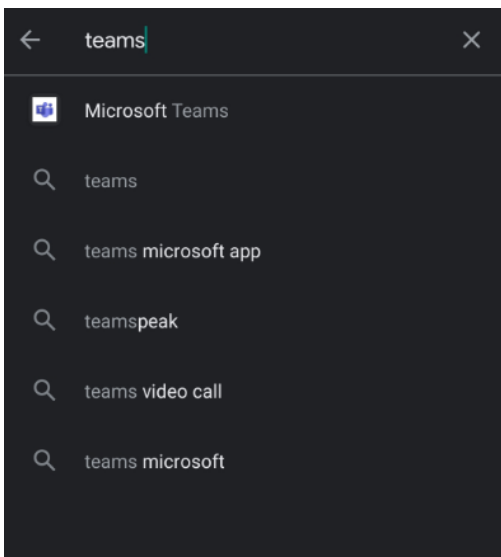

## Teams per Android

Accedere a Google Play store

Nella ricerca digita Teams e seleziona Microsoft Teams tra le opzioni.

Installare l'applicazione.

Aprire l'applicazione.

Infine accedere con l'utente che ti è stato fornito in stile [nome.cognome@edu.stabio.ch](mailto:nome.cognome@edu.stabio.ch) e la sua relativa password.