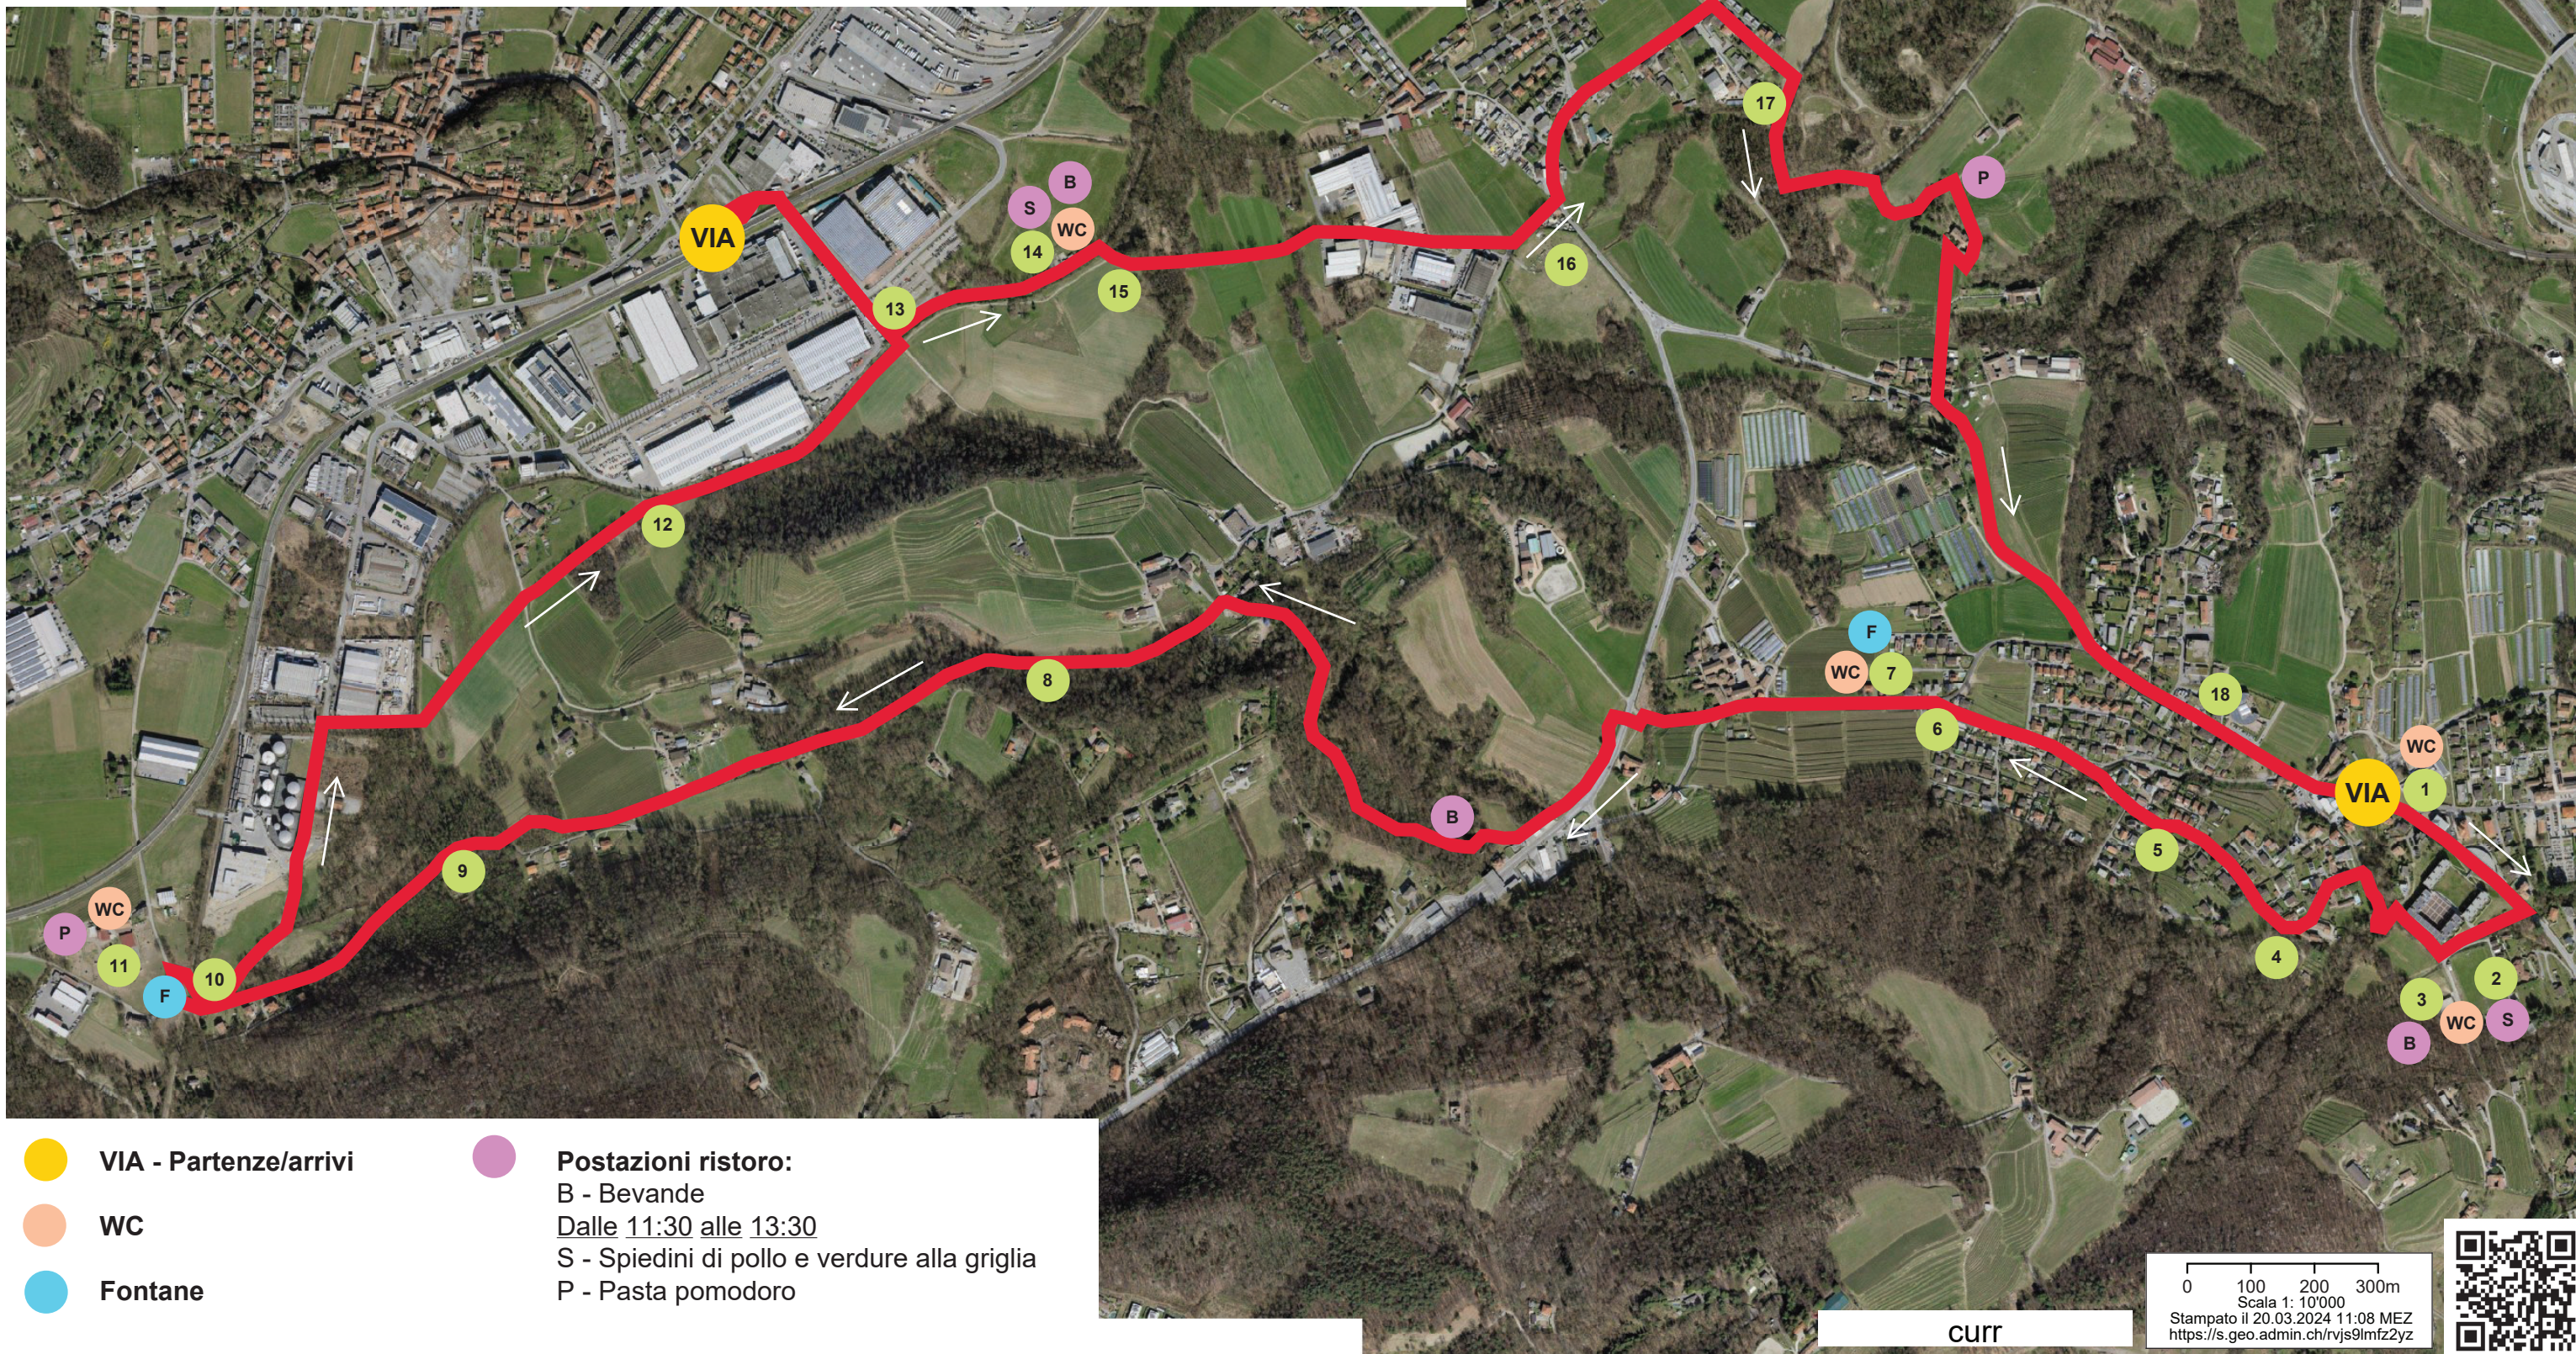

Postazioni Associazione:

- 1 - Gruppo donne ginnastica Novazzano
- 2 - AS Novazzano
- 3 - Backstage Stabio
- 4 - Spazio insieme e Il giardino della scienza
- 5 - Günnur Homburg (Zumba)
- 6 - IGSU
- 7 - Ass. Progetto genitori del Mendrisiotto e B. Ceresio
- 8 - MAC.CH
- 9 - Ficedula
- 10 - ATES - Stabio
- 11 - Happy horse - Stabio
- 12 - Pilafit - Stabio
- 13 - Mobility
- 14 - Gruppo aeromodellisti e FC Stabio
- 15 - WWF (mattina) e Sci club Stabio (pomeriggio)
- 16 - Redog
- 17 - Pro Velo
- 18 - ATTE Novazzano

VIA - Partenze/arrivi

WC

Fontane

Postazioni ristoro:

B - Bevande

Dalle 11:30 alle 13:30

S - Spiedini di pollo e verdure alla griglia

P - Pasta pomodoro